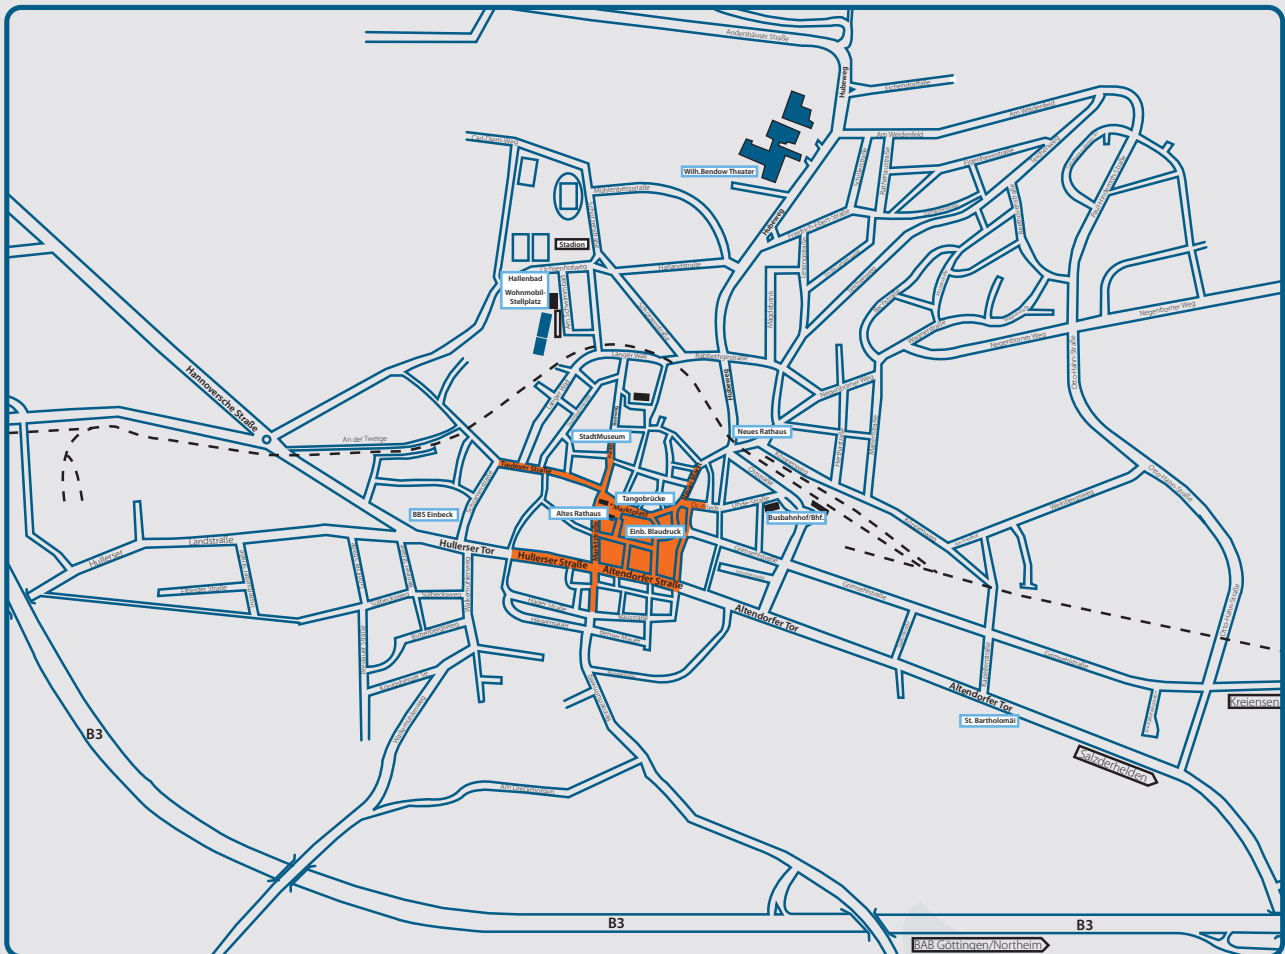

Kontakt
Informationen erhalten Sie auch direkt beim ...

StadtMuseum Einbeck

Steinweg 11/13
D-37574 Einbeck

Fon:
(0049) (0)5561 971710

Fax:
(0049) (0)5561 971711

E-mail:
museum@einbeck.de